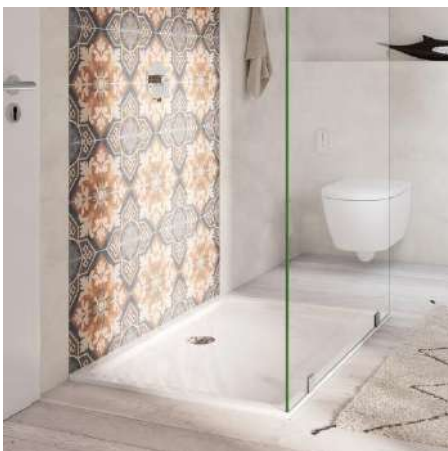

Quelle: <https://www.villeroy-boch.de/bad-und-wellness/kollektionen/avento.html>

Badewanne Villeroy & Boch Avento 1700 / 700 / 505 mm Frabe: weiß

Quelle: <https://www.villeroy-boch.de/bad-und-wellness/produkte/Avento-rechteckige-Badewanne-UBA177AVN2V01.html>

Büro:
Papradová 1/A
821 01 Bratislava
Slowakei

Sparkasse
SWIFT GIBASKBX
IBAN SK69 0900 0000 0051 2759 6756
Steuernr. 68 763/0111

Wand-WC Villeroy & Boch Avento 370 / 530 / 315 mm Frabe: weiß

Quelle: <https://www.villeroy-boch.de/bad-und-wellness/produkte/Avento-Combi-Pack-Oval-5656HR01.html>

Hand-Waschbecken Villeroy & Boch Avento 360 / 220 / 110 mm Frabe: weiß

Quelle: <https://www.villeroy-boch.de/bad-und-wellness/produkte/Avento-Handwaschbecken-Rechteck-43003R01.html>

Duschwanne Villeroy & Boch Futurion Flat 900 / 900 / 25 mm Frabe: weiß